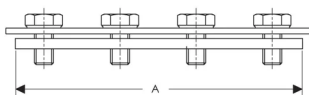

DIAGRAMS

UPOZORNĚNÍ

Produkty nVent musí být instalovány a používány pouze tak, jak je uvedeno v instrukčních listech a materiálech pro školení nVent. Instrukční listy jsou k dispozici na www.nvent.com a od vašeho zástupce zákaznického servisu nVent. Nesprávná instalace, zneužití, nesprávné použití nebo jiný nedostatek úplného dodržování pokynů a varování nVent může způsobit selhání produktu, poškození majetku, vážné zranění osob a smrt a/nebo zrušit vaši záruku.