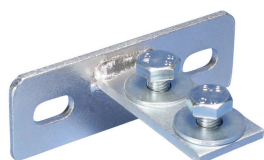

C-Channel Horizontal Wall Bracket

VLASTNOSTI

For use with C-Profiles

Complete with fixings

SPECIFIKACE

Povrchová úprava: Electrogalvanized

Materiál: Ocel

Table 1/2

Katalogové číslo	Article Number	Channel Type	Length (L)	A	B	C
SHLGE03	584672	E0L, E0, E1, E2, E3	84mm	11 mm	18 mm	40 mm
SHLGE4	584673	E4	80mm	11 mm	19 mm	40 mm

Table 2/2

Katalogové číslo	Article Number	D	E
SHLGE03	584672	120 mm	24 mm
SHLGE4	584673	120 mm	30 mm