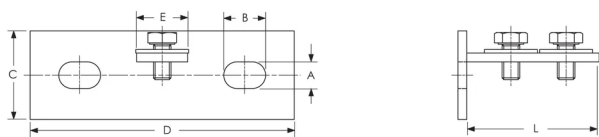

DIAGRAMS

UPOZORNĚNÍ

Produkty nVent musí být instalovány a používány pouze tak, jak je uvedeno v instrukčních listech a materiálech pro školení nVent. Instrukční listy jsou k dispozici na www.nvent.com a od vašeho zástupce zákaznického servisu nVent. Nesprávná instalace, zneužití, nesprávné použití nebo jiný nedostatek úplného dodržování pokynů a varování nVent může způsobit selhání produktu, poškození majetku, vážné zranění osob a smrt a/nebo zrušit vaši záruku.

North America

+1.800.753.9221

Option 1 – Customer Care

Option 2 – Technical

Support

Europe

Netherlands:

+31 800-0200135

France:

+33 800 901 793

Europe

Germany:

800 1890272

Other Countries:

+31 13 5835404

APAC

Shanghai:

+ 86 21 2412 1618/19

Sydney:

+61 2 9751 8500

Naše portfolio silných značek:

CADDY

ERICO

HOFFMAN

ILSCO

SCHROFF

TRachte