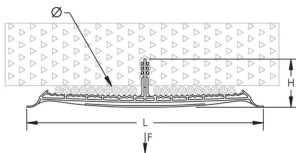

Double Cable Bracket with Plug

VLASTNOSTI

Ideal for smaller runs of cables

Up to two plastic conduit clips can be attached to the bracket allowing the support of cables and conduits using a single hole in the concrete

Flexible clip retains shape and allows for cables to be inserted after installation

Cables are neatly installed providing a consistent and professional appearance

Low profile allows for installations in tight spaces

Tool-free push-in installation after hole has been drilled into the concrete

Halogen free

UV-stabilized

SPECIFIKACE

DIAGRAMS

UPOZORNĚNÍ

Produkty nVent musí být instalovány a používány pouze tak, jak je uvedeno v instrukčních listech a materiálech pro školení nVent. Instrukční listy jsou k dispozici na www.nvent.com a od vašeho zástupce zákaznického servisu nVent. Nesprávná instalace, zneužití, nesprávné použití nebo jiný nedostatek úplného dodržování pokynů a varování nVent může způsobit selhání produktu, poškození majetku, vážné zranění osob a smrt a/nebo zrušit vaši záruku.