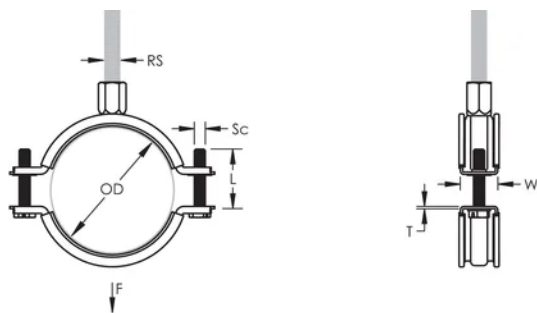

Povrchová úprava: Electropolished

Barva: Black

Temperature: -50 to 110 °C

Outer Diameter (OD): 44 - 50 mm

Pipe Size: 1 1/2"

NB/DN: 40

Rod Size (RS): M8;M10

Width (W): 20 mm

Thickness (T): 1.25 mm

Screw Diameter (Sc): 6

Screw Length (L): 27mm

Static Load: 700N

DALŠÍ PODROBNOSTI O PRODUKTU

Lining is EPDM rubber.

DIAGRAMS

UPOZORNĚNÍ