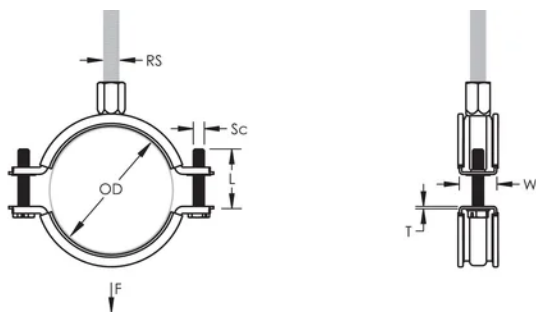

nVent CADDY Macrofix Insulated M8/M10, Stainless Steel, 150–160 mm OD

KATALOGOVÉ ČÍSLO

MFD160S6

CERTIFICATIONS

VLASTNOSTI

Return-lip on the hanger prevents the rubber from detaching, eliminating rework during installation

Combination nut can be attached to M8 or M10 threaded rod, simplifying material handling

Screw length has been optimized to accommodate an increased pipe range, reducing inventory

Category II noise reduction according to DIN EN ISO 3822-1

Povrchová úprava: Electropolished

Barva: Black

Temperature: -50 to 110 °C

Outer Diameter (OD): 150 - 160 mm

Rod Size (RS): M8;M10

Width (W): 25 mm

Thickness (T): 2 mm

Screw Diameter (Sc): 6

Screw Length (L): 37mm

Static Load: 2600N

DALŠÍ PODROBNOSTI O PRODUKTU

Lining is EPDM rubber.

DIAGRAMS

UPOZORNĚNÍ

Produkty nVent musí být instalovány a používány pouze tak, jak je uvedeno v instrukčních listech a materiálech pro školení nVent. Instrukční listy jsou k dispozici na www.nvent.com a od vašeho zástupce zákaznického servisu nVent. Nesprávná instalace, zneužití, nesprávné použití nebo jiný nedostatek úplného dodržování pokynů a varování nVent může způsobit selhání produktu, poškození majetku, vážné zranění osob a smrt a/nebo zrušit vaši záruku.