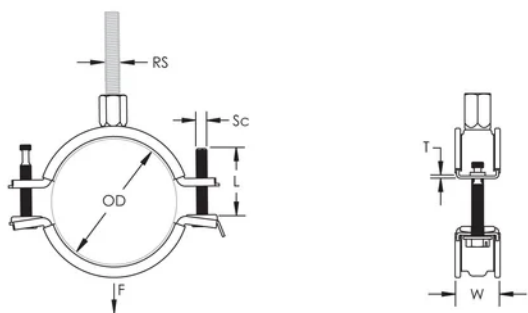

Combo head bolt works with slotted, hex, or Phillips drivers

Longer ears position the screw farther from the hanger, improving tool clearance when the screw is tightened

Combination nut can be attached to M8 or M10 threaded rod, simplifying material handling

Outer Diameter (OD): 50 - 58 mm

Rod Size (RS): M8;M10

Width (W): 21 mm

Thickness (T): 1.25 mm

Screw Diameter (Sc): 6

Screw Length (L): 37mm

Static Load: 1500N

DALŠÍ PODROBNOSTI O PRODUKTU

Lining is EPDM rubber.

DIAGRAMS

UPOZORNĚNÍ

Produkty nVent musí být instalovány a používány pouze tak, jak je uvedeno v instrukčních listech a materiálech pro školení nVent. Instrukční listy jsou k dispozici na www.nvent.com a od vašeho zástupce zákaznického servisu nVent. Nesprávná instalace, zneužití, nesprávné použití nebo jiný nedostatek úplného dodržování pokynů a varování nVent může způsobit selhání produktu, poškození majetku, vážné zranění osob a smrt a/nebo zrušit vaši záruku.