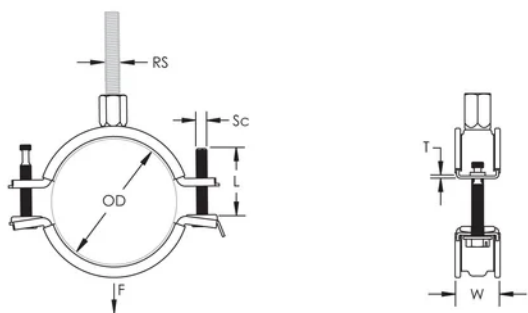

Combo head bolt works with slotted, hex, or Phillips drivers

Longer ears position the screw farther from the hanger, improving tool clearance when the screw is tightened

Combination nut can be attached to M8 or M10 threaded rod, simplifying material handling

Outer Diameter (OD): 78 - 88 mm

Rod Size (RS): M8;M10

Width (W): 23 mm

Thickness (T): 1.5 mm

Screw Diameter (Sc): 6

Screw Length (L): 40mm

Static Load: 2000N

DALŠÍ PODROBNOSTI O PRODUKTU

Lining is EPDM rubber.

DIAGRAMS

UPOZORNĚNÍ

Produkty nVent musí být instalovány a používány pouze tak, jak je uvedeno v instrukčních listech a materiálech pro školení nVent. Instrukční listy jsou k dispozici na www.nvent.com a od vašeho zástupce zákaznického servisu nVent. Nesprávná instalace, zneužití, nesprávné použití nebo jiný nedostatek úplného dodržování pokynů a varování nVent může způsobit selhání produktu, poškození majetku, vážné zranění osob a smrt a/nebo zrušit vaši záruku.