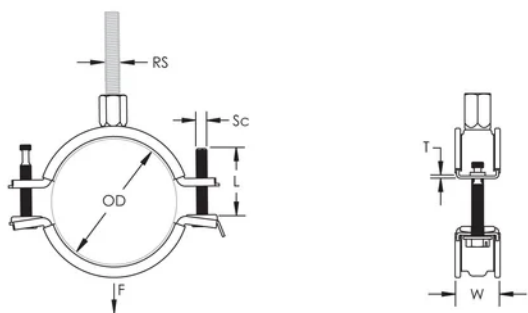

Combo head bolt works with slotted, hex, or Phillips drivers

Longer ears position the screw farther from the hanger, improving tool clearance when the screw is tightened

Combination nut can be attached to M8 or M10 threaded rod, simplifying material handling

Outer Diameter (OD): 190 - 200 mm

Rod Size (RS): M8;M10

Width (W): 27 mm

Thickness (T): 2.25 mm

Screw Diameter (Sc): 6

Screw Length (L): 50mm

Static Load: 3600N

DALŠÍ PODROBNOSTI O PRODUKTU

Lining is EPDM rubber.

DIAGRAMS

UPOZORNĚNÍ

Produkty nVent musí být instalovány a používány pouze tak, jak je uvedeno v instrukčních listech a materiálech pro školení nVent. Instrukční listy jsou k dispozici na www.nvent.com a od vašeho zástupce zákaznického servisu nVent. Nesprávná instalace, zneužití, nesprávné použití nebo jiný nedostatek úplného dodržování pokynů a varování nVent může způsobit selhání produktu, poškození majetku, vážné zranění osob a smrt a/nebo zrušit vaši záruku.