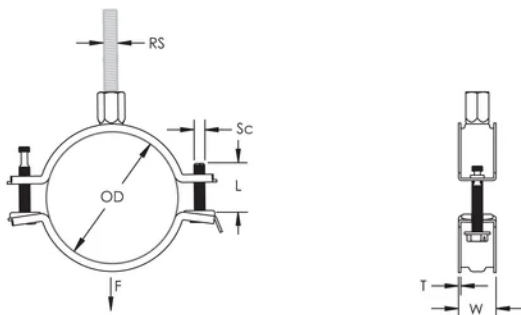

Quick locking system easily closes with one hand

Thread impression retains quick locking captive screw and prevents it from falling out during installation

Combo head bolt works with slotted, hex, or Phillips drivers

Longer ears position the screw farther from the hanger, improving tool clearance when the screw is tightened

Combination nut can be attached to M8 or M10 threaded rod, simplifying material handling

Screw length has been optimized to accommodate an increased pipe range, reducing inventory

VLASTNOSTI PRODUKTU

Article Number: 586801

Materiál: Ocel

Povrchová úprava: Electrogalvanized

Outer Diameter (OD): 15 - 19 mm

Rod Size (RS): M8;M10

NB/DN: 10

Pipe Size: 3/8"

Width (W): 20 mm

Thickness (T): 1 mm

Screw Diameter (Sc): 6

Screw Length (L): 27mm

Static Load: 1000N

DIAGRAMS

UPOZORNĚNÍ

Produkty nVent musí být instalovány a používány pouze tak, jak je uvedeno v instrukčních listech a materiálech pro školení nVent. Instrukční listy jsou k dispozici na www.nvent.com a od vašeho zástupce zákaznického servisu nVent. Nesprávná instalace, zneužití, nesprávné použití nebo jiný nedostatek úplného dodržování pokynů a varování nVent může způsobit selhání produktu, poškození majetku, vážné zranění osob a smrt a/nebo zrušit vaši záruku.