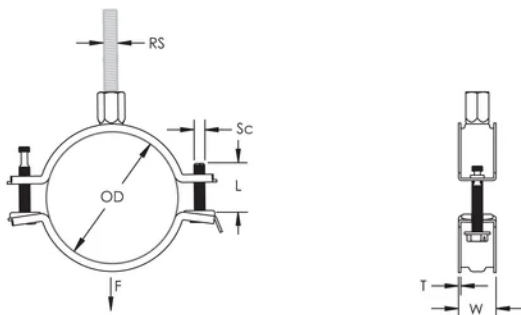

Quick locking system easily closes with one hand

Thread impression retains quick locking captive screw and prevents it from falling out during installation

Combo head bolt works with slotted, hex, or Phillips drivers

Longer ears position the screw farther from the hanger, improving tool clearance when the screw is tightened

Combination nut can be attached to M8 or M10 threaded rod, simplifying material handling

Screw length has been optimized to accommodate an increased pipe range, reducing inventory

VLASTNOSTI PRODUKTU

Article Number: 586803

Materiál: Ocel

Povrchová úprava: Electrogalvanized

Outer Diameter (OD): 23 - 29 mm

Rod Size (RS): M8;M10

NB/DN: 20

Pipe Size: 3/4"

Width (W): 20 mm

Thickness (T): 1 mm

Screw Diameter (Sc): 6

Screw Length (L): 32mm

Static Load: 1000N

DIAGRAMS

UPOZORNĚNÍ

Produkty nVent musí být instalovány a používány pouze tak, jak je uvedeno v instrukčních listech a materiálech pro školení nVent. Instrukční listy jsou k dispozici na www.nvent.com a od vašeho zástupce zákaznického servisu nVent. Nesprávná instalace, zneužití, nesprávné použití nebo jiný nedostatek úplného dodržování pokynů a varování nVent může způsobit selhání produktu, poškození majetku, vážné zranění osob a smrt a/nebo zrušit vaši záruku.