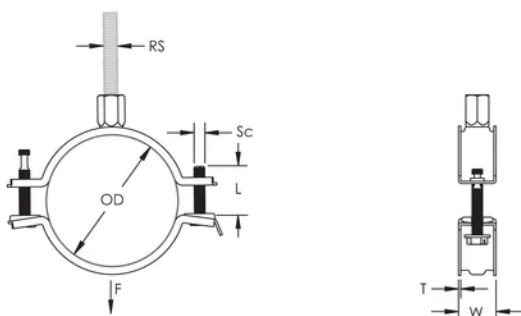

Quick locking system easily closes with one hand

Thread impression retains quick locking captive screw and prevents it from falling out during installation

Combo head bolt works with slotted, hex, or Phillips drivers

Longer ears position the screw farther from the hanger, improving tool clearance when the screw is tightened

Combination nut can be attached to M8 or M10 threaded rod, simplifying material handling

Screw length has been optimized to accommodate an increased pipe range, reducing inventory

VLASTNOSTI PRODUKTU

Article Number: 586812

Materiál: Ocel

Povrchová úprava: Electrogalvanized

Outer Diameter (OD): 93 - 103 mm

Rod Size (RS): M8;M10

NB/DN: 90

Pipe Size: 3 1/2"

Width (W): 23 mm

Thickness (T): 1.75 mm

Screw Diameter (Sc): 6

Screw Length (L): 37mm

Static Load: 2500N

DIAGRAMS

UPOZORNĚNÍ

Produkty nVent musí být instalovány a používány pouze tak, jak je uvedeno v instrukčních listech a materiálech pro školení nVent. Instrukční listy jsou k dispozici na www.nvent.com a od vašeho zástupce zákaznického servisu nVent. Nesprávná instalace, zneužití, nesprávné použití nebo jiný nedostatek úplného dodržování pokynů a varování nVent může způsobit selhání produktu, poškození majetku, vážné zranění osob a smrt a/nebo zrušit vaši záruku.