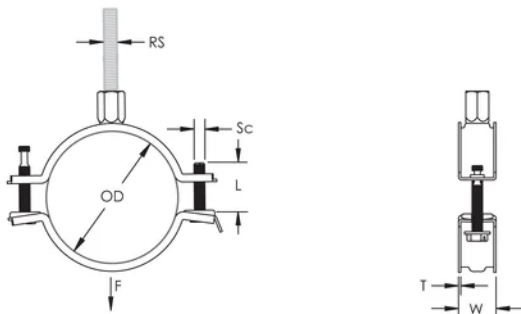

Quick locking system easily closes with one hand

Thread impression retains quick locking captive screw and prevents it from falling out during installation

Combo head bolt works with slotted, hex, or Phillips drivers

Longer ears position the screw farther from the hanger, improving tool clearance when the screw is tightened

Combination nut can be attached to M8 or M10 threaded rod, simplifying material handling

Screw length has been optimized to accommodate an increased pipe range, reducing inventory

VLASTNOSTI PRODUKTU

Article Number: 586817

Materiál: Ocel

Povrchová úprava: Electrogalvanized

Outer Diameter (OD): 143 - 153 mm

Rod Size (RS): M8;M10

Width (W): 25 mm

Thickness (T): 2 mm

Screw Diameter (Sc): 6

Screw Length (L): 40mm

Static Load: 3200N

DIAGRAMS

UPOZORNĚNÍ

Produkty nVent musí být instalovány a používány pouze tak, jak je uvedeno v instrukčních listech a materiálech pro školení nVent. Instrukční listy jsou k dispozici na www.nvent.com a od vašeho zástupce zákaznického servisu nVent. Nesprávná instalace, zneužití, nesprávné použití nebo jiný nedostatek úplného dodržování pokynů a varování nVent může způsobit selhání produktu, poškození majetku, vážné zranění osob a smrt a/nebo zrušit vaši záruku.