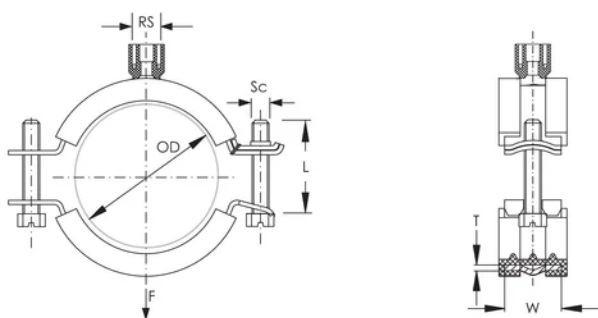

Barva: Black

Materiál: Ocel;EPDM-SBR Rubber

Povrchová úprava: Electrogalvanized

Outer Diameter (OD): 68 - 78 mm

Pipe Size: 2 1/2"

NB/DN: 65

Width (W): 23 mm

Thickness (T): 1.5 mm

Screw Diameter (Sc): 6 mm

Screw Length (L): 40mm

Static Load: 2000N

Unit Weight: 0.19 kg

DALŠÍ PODROBNOSTI O PRODUKTU

Lining is EPDM rubber.

DIAGRAMS

UPOZORNĚNÍ