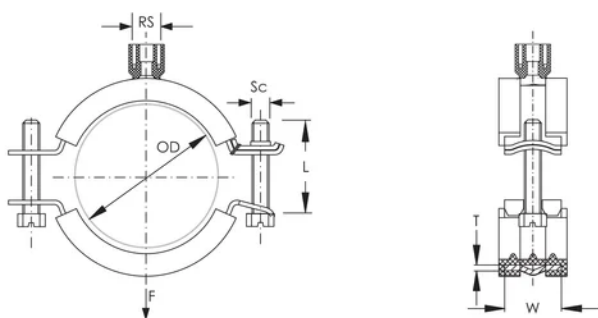

Barva: Black

Materiál: Ocel;EPDM-SBR Rubber

Povrchová úprava: Electrogalvanized

Outer Diameter (OD): 88 - 98 mm

Pipe Size: 3"

NB/DN: 80

Width (W): 23 mm

Thickness (T): 1.75 mm

Screw Diameter (Sc): 6 mm

Screw Length (L): 45mm

Static Load: 2500N

Unit Weight: 0.27 kg

DALŠÍ PODROBNOSTI O PRODUKTU

Lining is EPDM rubber.

DIAGRAMS

UPOZORNĚNÍ