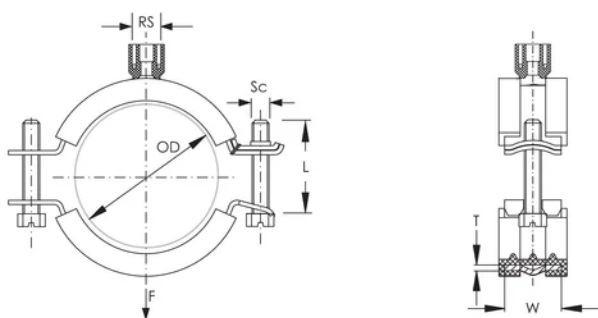

Barva: Black

Materiál: Ocel;EPDM-SBR Rubber

Povrchová úprava: Electrogalvanized

Outer Diameter (OD): 108 - 118 mm

Pipe Size: 4"

NB/DN: 100

Width (W): 23 mm

Thickness (T): 1.75 mm

Screw Diameter (Sc): 6 mm

Screw Length (L): 50mm

Static Load: 2500N

Unit Weight: 0.3 kg

DALŠÍ PODROBNOSTI O PRODUKTU

Lining is EPDM rubber.

DIAGRAMS

UPOZORNĚNÍ