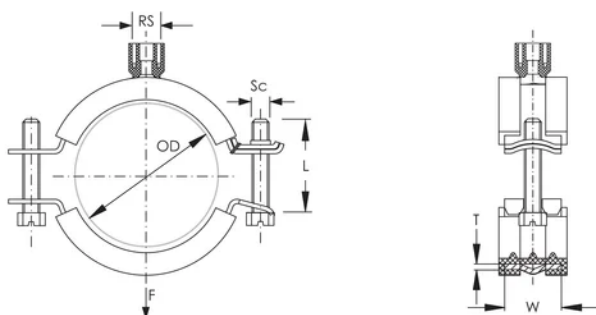

## VLASTNOSTI PRODUKTU

---

Article Number: 586764

Rod Size (RS): M8;M10;1/2"

Temperature: -50 to 110 °C

Barva: Black

Materiál: Ocel;EPDM-SBR Rubber

Povrchová úprava: Electrogalvanized

Outer Diameter (OD): 128 - 138 mm

Width (W): 23 mm

Thickness (T): 2 mm

Screw Diameter (Sc): 6 mm

Screw Length (L): 50mm

Static Load: 3000N

Unit Weight: 0.34 kg

## DALŠÍ PODROBNOSTI O PRODUKTU

Lining is EPDM rubber.

## DIAGRAMS