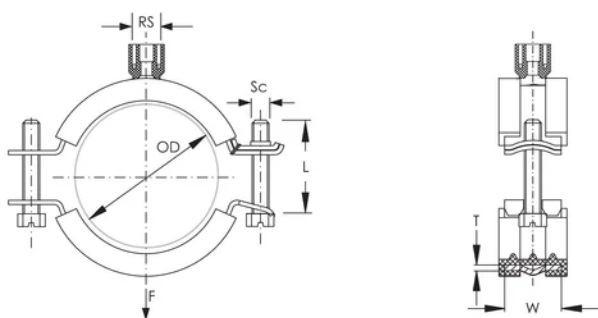

Barva: Black

Materiál: Ocel;EPDM-SBR Rubber

Povrchová úprava: Electrogalvanized

Outer Diameter (OD): 138 - 148 mm

Pipe Size: 5"

NB/DN: 125

Width (W): 25 mm

Thickness (T): 2 mm

Screw Diameter (Sc): 6 mm

Screw Length (L): 50mm

Static Load: 3200N

Unit Weight: 0.4 kg

DALŠÍ PODROBNOSTI O PRODUKTU

Lining is EPDM rubber.

DIAGRAMS

UPOZORNĚNÍ