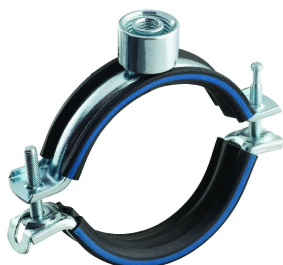

nVent CADDY Macrofix Plus Kombi with Combination Nut, M8, M10, 1/2" Rod, 150-160mm OD

KATALOGOVÉ ČÍSLO

MPK160

VLASTNOSTI

Includes easy closing mechanism

Age-resistant lining

Category II noise reduction according to DIN EN ISO 3822-1

Compliant for sound insulation design according to DIN 4109

Reaction-to-fire classification is "E" in compliance with DIN EN 13501-1

VLASTNOSTI PRODUKTU

Article Number: 586766

Rod Size (RS): M8;M10;1/2"

Temperature: -50 to 110 °C

Barva: Black

Materiál: Ocel;EPDM-SBR Rubber

Povrchová úprava: Electrogalvanized

Outer Diameter (OD): 150 - 160 mm

Width (W): 25 mm

Thickness (T): 2 mm

Screw Diameter (Sc): 6 mm

Screw Length (L): 50mm

Static Load: 3200N

Unit Weight: 0.42 kg

DALŠÍ PODROBNOSTI O PRODUKTU

Lining is EPDM rubber.

DIAGRAMS

UPOZORNĚNÍ

Produkty nVent musí být instalovány a používány pouze tak, jak je uvedeno v instrukčních listech a materiálech pro školení nVent. Instrukční listy jsou k dispozici na www.nvent.com a od vašeho zástupce zákaznického servisu nVent. Nesprávná instalace, zneužití, nesprávné použití nebo jiný nedostatek úplného dodržování pokynů a varování nVent může způsobit selhání produktu, poškození majetku, vážné zranění osob a smrt a/nebo zrušit vaši záruku.