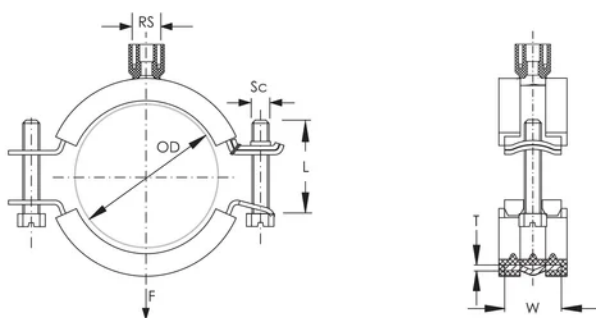

Barva: Black

Materiál: Ocel;EPDM-SBR Rubber

Povrchová úprava: Electrogalvanized

Outer Diameter (OD): 160 - 170 mm

Pipe Size: 6"

NB/DN: 150

Width (W): 25 mm

Thickness (T): 2 mm

Screw Diameter (Sc): 6 mm

Screw Length (L): 50mm

Static Load: 3200N

Unit Weight: 0.42 kg

DALŠÍ PODROBNOSTI O PRODUKTU

Lining is EPDM rubber.

DIAGRAMS

UPOZORNĚNÍ