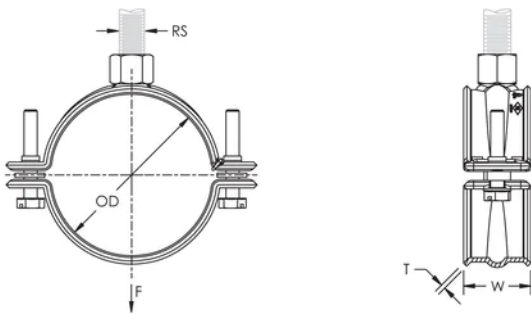

Flared edges and specially designed welding area help protect CPVC piping

Ideal for installations where space is limited and require services to be ran close to the attachment surface

Suitable for 3/4" - 2" (20 - 50 DN) steel sprinkler pipe

Eliminates the need to seismically brace when drops are kept within 6" (150 mm) of the attachment surface

Combo head bolt works with slotted, hex, or Phillips drivers

Conforms with Manufacturers Standardization Society (MSS) SP-58 (Type 12)

VLASTNOSTI PRODUKTU

Article Number: 595052

Materiál: Ocel

Povrchová úprava: Electrogalvanized

Pipe Size: 1/2"

NB/DN: 15

Outer Diameter (OD): 20.0 - 21.3 mm

Rod Size (RS): M10

Width (W): 30 mm

Thickness (T): 1.5 mm

Static Load: 1125N

DIAGRAMS

UPOZORNĚNÍ

Produkty nVent musí být instalovány a používány pouze tak, jak je uvedeno v instrukčních listech a materiálech pro školení nVent. Instrukční listy jsou k dispozici na www.nvent.com a od vašeho zástupce zákaznického servisu nVent. Nesprávná instalace, zneužití, nesprávné použití nebo jiný nedostatek úplného dodržování pokynů a varování nVent může způsobit selhání produktu, poškození majetku, vážné zranění osob a smrt a/nebo zrušit vaši záruku.