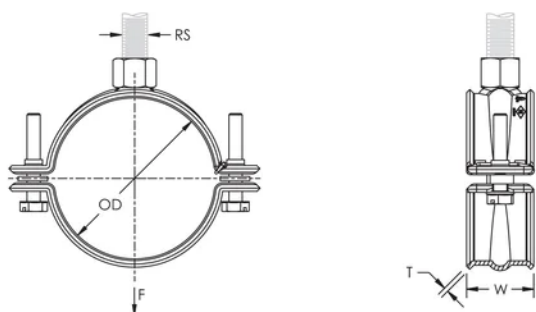

Flared edges and specially designed welding area help protect CPVC piping

Ideal for installations where space is limited and require services to be ran close to the attachment surface

Suitable for 3/4" - 2" (20 - 50 DN) steel sprinkler pipe

Eliminates the need to seismically brace when drops are kept within 6" (150 mm) of the attachment surface

Combo head bolt works with slotted, hex, or Phillips drivers

Conforms with Manufacturers Standardization Society (MSS) SP-58 (Type 12)

VLASTNOSTI PRODUKTU

Article Number: 595053

Materiál: Ocel

Povrchová úprava: Electrogalvanized

Pipe Size: 3/4"

NB/DN: 20

Outer Diameter (OD): 25.0 - 26.9 mm

Rod Size (RS): M10

Width (W): 30 mm

Thickness (T): 1.5 mm

Static Load: 1125N

DIAGRAMS

UPOZORNĚNÍ

Produkty nVent musí být instalovány a používány pouze tak, jak je uvedeno v instrukčních listech a materiálech pro školení nVent. Instrukční listy jsou k dispozici na www.nvent.com a od vašeho zástupce zákaznického servisu nVent. Nesprávná instalace, zneužití, nesprávné použití nebo jiný nedostatek úplného dodržování pokynů a varování nVent může způsobit selhání produktu, poškození majetku, vážné zranění osob a smrt a/nebo zrušit vaši záruku.