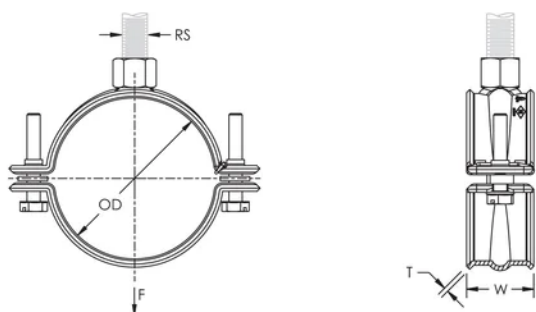

Flared edges and specially designed welding area help protect CPVC piping

Ideal for installations where space is limited and require services to be ran close to the attachment surface

Suitable for 3/4" - 2" (20 - 50 DN) steel sprinkler pipe

Eliminates the need to seismically brace when drops are kept within 6" (150 mm) of the attachment surface

Combo head bolt works with slotted, hex, or Phillips drivers

Conforms with Manufacturers Standardization Society (MSS) SP-58 (Type 12)

VLASTNOSTI PRODUKTU

Article Number: 595054

Materiál: Ocel

Povrchová úprava: Electrogalvanized

Pipe Size: 1"

NB/DN: 25

Outer Diameter (OD): 32.0 - 33.7 mm

Rod Size (RS): M10

Width (W): 30 mm

Thickness (T): 1.5 mm

Static Load: 1125N

DIAGRAMS

UPOZORNĚNÍ

Produkty nVent musí být instalovány a používány pouze tak, jak je uvedeno v instrukčních listech a materiálech pro školení nVent. Instrukční listy jsou k dispozici na www.nvent.com a od vašeho zástupce zákaznického servisu nVent. Nesprávná instalace, zneužití, nesprávné použití nebo jiný nedostatek úplného dodržování pokynů a varování nVent může způsobit selhání produktu, poškození majetku, vážné zranění osob a smrt a/nebo zrušit vaši záruku.