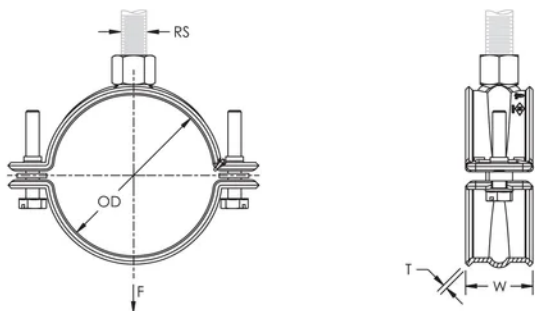

Flared edges and specially designed welding area help protect CPVC piping

Ideal for installations where space is limited and require services to be ran close to the attachment surface

Suitable for 3/4" - 2" (20 - 50 DN) steel sprinkler pipe

Eliminates the need to seismically brace when drops are kept within 6" (150 mm) of the attachment surface

Combo head bolt works with slotted, hex, or Phillips drivers

Conforms with Manufacturers Standardization Society (MSS) SP-58 (Type 12)

VLASTNOSTI PRODUKTU

Article Number: 595056

Materiál: Ocel

Povrchová úprava: Electrogalvanized

Pipe Size: 1 1/4" Min

NB/DN: 32

Outer Diameter (OD): 40.0 - 42.4 mm

Rod Size (RS): M10

Width (W): 30 mm

Thickness (T): 1.5 mm

Static Load: 1125N

DIAGRAMS

UPOZORNĚNÍ

Produkty nVent musí být instalovány a používány pouze tak, jak je uvedeno v instrukčních listech a materiálech pro školení nVent. Instrukční listy jsou k dispozici na www.nvent.com a od vašeho zástupce zákaznického servisu nVent. Nesprávná instalace, zneužití, nesprávné použití nebo jiný nedostatek úplného dodržování pokynů a varování nVent může způsobit selhání produktu, poškození majetku, vážné zranění osob a smrt a/nebo zrušit vaši záruku.