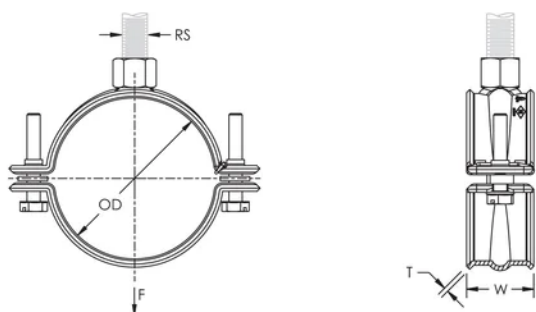

Flared edges and specially designed welding area help protect CPVC piping

Ideal for installations where space is limited and require services to be ran close to the attachment surface

Suitable for 3/4" - 2" (20 - 50 DN) steel sprinkler pipe

Eliminates the need to seismically brace when drops are kept within 6" (150 mm) of the attachment surface

Combo head bolt works with slotted, hex, or Phillips drivers

Conforms with Manufacturers Standardization Society (MSS) SP-58 (Type 12)

VLASTNOSTI PRODUKTU

Article Number: 595057

Materiál: Ocel

Povrchová úprava: Electrogalvanized

Pipe Size: 1 1/2"

NB/DN: 40

Outer Diameter (OD): 48.3 - 50 mm

Rod Size (RS): M10

Width (W): 30 mm

Thickness (T): 2 mm

Static Load: 1725N

DIAGRAMS

UPOZORNĚNÍ

Produkty nVent musí být instalovány a používány pouze tak, jak je uvedeno v instrukčních listech a materiálech pro školení nVent. Instrukční listy jsou k dispozici na www.nvent.com a od vašeho zástupce zákaznického servisu nVent. Nesprávná instalace, zneužití, nesprávné použití nebo jiný nedostatek úplného dodržování pokynů a varování nVent může způsobit selhání produktu, poškození majetku, vážné zranění osob a smrt a/nebo zrušit vaši záruku.