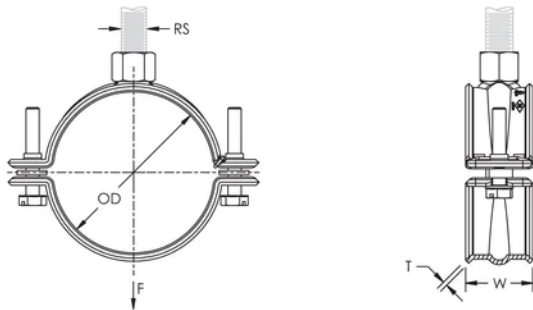

Flared edges and specially designed welding area help protect CPVC piping

Ideal for installations where space is limited and require services to be ran close to the attachment surface

Suitable for 3/4" - 2" (20 - 50 DN) steel sprinkler pipe

Eliminates the need to seismically brace when drops are kept within 6" (150 mm) of the attachment surface

Combo head bolt works with slotted, hex, or Phillips drivers

Conforms with Manufacturers Standardization Society (MSS) SP-58 (Type 12)

VLASTNOSTI PRODUKTU

Article Number: 595061

Materiál: Ocel

Povrchová úprava: Electrogalvanized

Pipe Size: 2 1/2"

NB/DN: 65

Outer Diameter (OD): 75.0 - 76.1 mm

Rod Size (RS): M10

Width (W): 30 mm

Thickness (T): 2 mm

Static Load: 1725N

DIAGRAMS

UPOZORNĚNÍ

Produkty nVent musí být instalovány a používány pouze tak, jak je uvedeno v instrukčních listech a materiálech pro školení nVent. Instrukční listy jsou k dispozici na www.nvent.com a od vašeho zástupce zákaznického servisu nVent. Nesprávná instalace, zneužití, nesprávné použití nebo jiný nedostatek úplného dodržování pokynů a varování nVent může způsobit selhání produktu, poškození majetku, vážné zranění osob a smrt a/nebo zrušit vaši záruku.