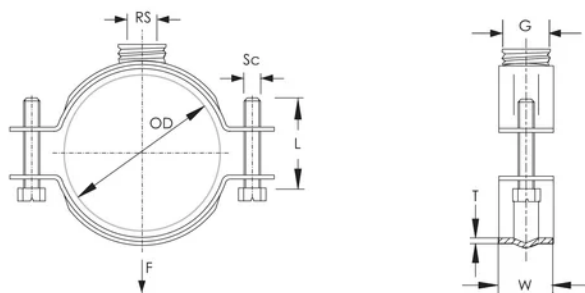

PX NI HD Pipe Clamp w/Ext. Thread, S316, 246–252 mm OD, 3/4" Thread, 38 mm

KATALOGOVÉ ČÍSLO

PXN252S6

VLASTNOSTI

Includes male/female combination nut

Heavy duty

VLASTNOSTI PRODUKTU

Article Number: 577800

Nut Included: Yes

Materiál: Stainless Steel 316 (EN 1.4401)

Outer Diameter (OD): 246 - 252 mm

Rod Size (RS): M12

Gewinde (G): 3/4"

Width (W): 38 mm

Thickness (T): 2.5 mm

Screw Diameter (Sc): 8

Screw Length (L): 30mm

Static Load: 3500N

DIAGRAMS

UPOZORNĚNÍ

Produkty nVent musí být instalovány a používány pouze tak, jak je uvedeno v instrukčních listech a materiálech pro školení nVent. Instrukční listy jsou k dispozici na www.nvent.com a od vašeho zástupce zákaznického servisu nVent. Nesprávná instalace, zneužití, nesprávné použití nebo jiný nedostatek úplného dodržování pokynů a varování nVent může způsobit selhání produktu, poškození majetku, vážné zranění osob a smrt a/nebo zrušit vaši záruku.