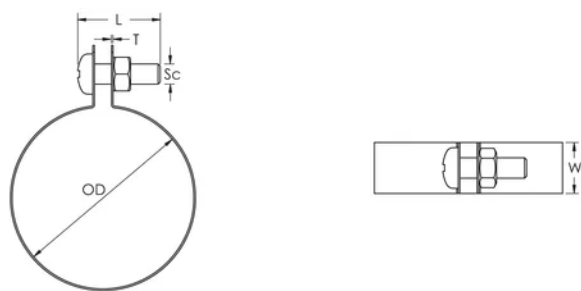

STRC CU Strap Clamp for Copper Tube, 12 mm OD

KATALOGOVÉ ČÍSLO

STRC012CU

VLASTNOSTI

Includes fasteners, screw and nut

VLASTNOSTI PRODUKTU

Article Number: 574170

Materiál: Copper

Outer Diameter (OD): 12 mm

Width (W): 15 mm

Thickness (T): 0.6 mm

Screw Diameter (Sc): 6

Screw Length (L): 16mm

DIAGRAMS

UPOZORNĚNÍ

Produkty nVent musí být instalovány a používány pouze tak, jak je uvedeno v instrukčních listech a materiálech pro školení nVent. Instrukční listy jsou k dispozici na www.nvent.com a od vašeho zástupce zákaznického servisu nVent. Nesprávná instalace, zneužití, nesprávné použití nebo jiný nedostatek úplného dodržování pokynů a varování nVent může způsobit selhání produktu, poškození majetku, vážné zranění osob a smrt a/nebo zrušit vaši záruku.