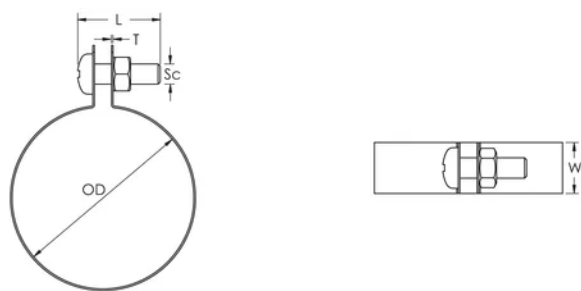

STRC CU Strap Clamp for Copper Tube, 15 mm OD

KATALOGOVÉ ČÍSLO

STRC015CU

VLASTNOSTI

Includes fasteners, screw and nut

VLASTNOSTI PRODUKTU

Article Number: 574180

Materiál: Copper

Outer Diameter (OD): 15 mm

Width (W): 15 mm

Thickness (T): 0.6 mm

Screw Diameter (Sc): 6

Screw Length (L): 16mm

DIAGRAMS

UPOZORNĚNÍ

Produkty nVent musí být instalovány a používány pouze tak, jak je uvedeno v instrukčních listech a materiálech pro školení nVent. Instrukční listy jsou k dispozici na www.nvent.com a od vašeho zástupce zákaznického servisu nVent. Nesprávná instalace, zneužití, nesprávné použití nebo jiný nedostatek úplného dodržování pokynů a varování nVent může způsobit selhání produktu, poškození majetku, vážné zranění osob a smrt a/nebo zrušit vaši záruku.