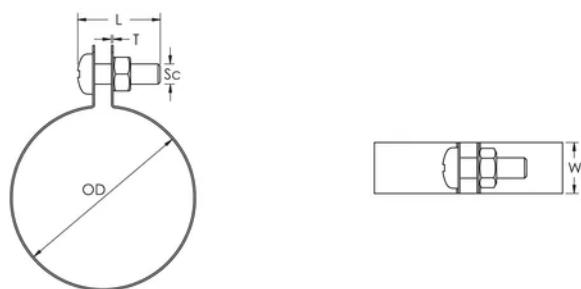

STRC CU Strap Clamp for Copper Tube, 22 mm OD

KATALOGOVÉ ČÍSLO

STRC022CU

VLASTNOSTI

Includes fasteners, screw and nut

VLASTNOSTI PRODUKTU

Article Number: 574200

Materiál: Copper

Outer Diameter (OD): 22 mm

Width (W): 15 mm

Thickness (T): 0.6 mm

Screw Diameter (Sc): 6

Screw Length (L): 16mm

DIAGRAMS

UPOZORNĚNÍ

Produkty nVent musí být instalovány a používány pouze tak, jak je uvedeno v instrukčních listech a materiálech pro školení nVent. Instrukční listy jsou k dispozici na www.nvent.com a od vašeho zástupce zákaznického servisu nVent. Nesprávná instalace, zneužití, nesprávné použití nebo jiný nedostatek úplného dodržování pokynů a varování nVent může způsobit selhání produktu, poškození majetku, vážné zranění osob a smrt a/nebo zrušit vaši záruku.