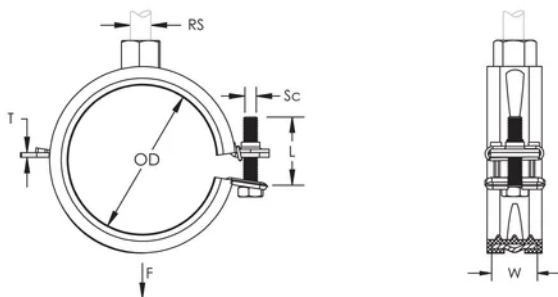

## VLASTNOSTI PRODUKTU

---

Article Number: 400058

Materiál: Ocel;EPDM-SBR Rubber

Povrchová úprava: Electrogalvanized

Barva: Black

Temperature: -50 to 110 °C

Outer Diameter (OD): 26 - 30 mm

Pipe Size: 3/4"

NB/DN: 20

Rod Size (RS): M8

Width (W): 20 mm

Thickness (T): 1.2 mm

Screw Diameter (Sc): 5

Screw Length (L): 25mm

Static Load: 1000N

## DALŠÍ PODROBNOSTI O PRODUKTU

---

Lining is EPDM rubber.

## DIAGRAMS

---