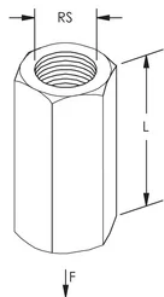

EM-HEX Rod Coupler

SPECIFIKACE

Povrchová úprava: Electrogalvanized

Materiál: Ocel

Table 1/1

Katalogové číslo	Article Number	Rod Size (RS)	Length (L)	Static Load
025M16EG	592336	M16	30mm	7000N
025M10EG	592350	M10	30mm	2800N
025M8EG	592340	M8	30mm	1800N
025M6EG	592305	M6	30mm	900N
025M12EG	592335	M12	30mm	4000N

DIAGRAMS