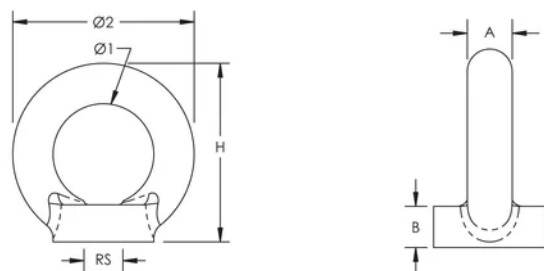

## SPECIFIKACE

Table 1/2

Katalogové číslo	Article Number	Materiál	Povrchová úprava	Rod Size (RS)	Diameter 1 (Ø1)	Diameter 2 (Ø2)
196855	196855	Ocel	Hot-Dip Galvanized	M12	30 mm	54 mm

Table 2/2

Katalogové číslo	Article Number	Height (H)	A	B
196855	196855	53 mm	12 mm	12 mm

## DIAGRAMS