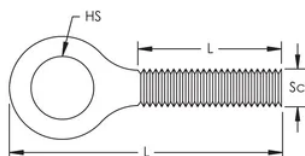

Eye Screw

VLASTNOSTI

Designed to accept nVent CADDY Speed Link wire rope or hook

SPECIFIKACE

Povrchová úprava: Electrogalvanized

Materiál: Ocel

Table 1/1

Katalogové číslo	Article Number	Screw Diameter (Sc)	Screw Length (L)	Hole Size (HS)	Length (L)
SLEBM6	195854	6	20mm	7.2 mm	37.5mm
SLEBM8	195856	8	25mm	8.5 mm	50mm

DIAGRAMS