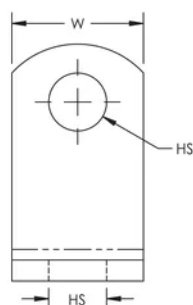

L-Bracket

VLASTNOSTI

Allows threaded rod or chain drops from walls or structure

SPECIFIKACE

Table 1/2

Katalogové číslo	Article Number	Materiál	Povrchová úprava	Hole Size (HS)	Hloubka (D)	Height (H)
AB11MM35X35	387976	Ocel	Pregalvanized	11 mm	35mm	45 mm

Table 2/2

Katalogové číslo	Article Number	Width (W)	Thickness (T)
AB11MM35X35	387976	25 mm	4 mm

DIAGRAMS

UPOZORNĚNÍ

Produkty nVent musí být instalovány a používány pouze tak, jak je uvedeno v instrukčních listech a materiálech pro školení nVent. Instrukční listy jsou k dispozici na www.nvent.com a od vašeho zástupce zákaznického servisu nVent. Nesprávná instalace, zneužití, nesprávné použití nebo jiný nedostatek úplného dodržování pokynů a varování nVent může způsobit selhání produktu, poškození majetku, vážné zranění osob a smrt a/nebo zrušit vaši záruku.