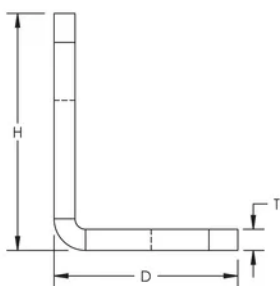

L-Bracket

VLASTNOSTI

Allows threaded rod or chain drops from walls or structure

SPECIFIKACE

Table 1/2

Katalogové číslo	Article Number	Materiál	Povrchová úprava	Hole Size (HS)	Hloubka (D)	Height (H)
AB11MM35X35	387976	Ocel	Pregalvanized	11 mm	35mm	45 mm

Table 2/2

Katalogové číslo	Article Number	Width (W)	Thickness (T)
AB11MM35X35	387976	25 mm	4 mm

DIAGRAMS

UPOZORNĚNÍ

Produkty nVent musí být instalovány a používány pouze tak, jak je uvedeno v instrukčních listech a materiálech pro školení nVent. Instrukční listy jsou k dispozici na www.nvent.com a od vašeho zástupce zákaznického servisu nVent. Nesprávná instalace, zneužití, nesprávné použití nebo jiný nedostatek úplného dodržování pokynů a varování nVent může způsobit selhání produktu, poškození majetku, vážné zranění osob a smrt a/nebo zrušit vaši záruku.