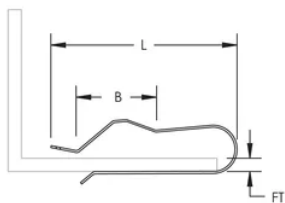

DIAGRAMS

UPOZORNĚNÍ

Produkty nVent musí být instalovány a používány pouze tak, jak je uvedeno v instrukčních listech a materiálech pro školení nVent. Instrukční listy jsou k dispozici na www.nvent.com a od vašeho zástupce zákaznického servisu nVent. Nesprávná instalace, zneužití, nesprávné použití nebo jiný nedostatek úplného dodržování pokynů a varování nVent může způsobit