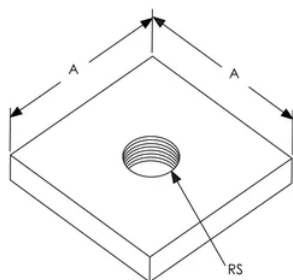

Square Nut for Multi-Function C-Clamp

VLASTNOSTI

Square adapter nut for Wide Mouth Steel C-Clamp

Exact fit into C-Clamp; nuts do not twist during installation

SPECIFIKACE

Table 1/1

Katalogové číslo	Article Number	Materiál	Povrchová úprava	Rod Size (RS)	A
CNM6	336160	Ocel	Hot-Dip Galvanized	6	28 mm
CNM8S4	336190	Stainless Steel 304 (EN 1.4301)		8	28 mm
CNM6S4	336180	Stainless Steel 304 (EN 1.4301)		6	28 mm
CNM8	336170	Ocel	Hot-Dip Galvanized	8	28 mm

DIAGRAMS