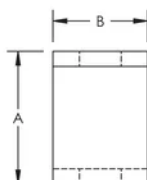

## SPECIFIKACE

Table 1/2

Katalogové číslo	Article Number	Materiál	Povrchová úprava	Hole Size (HS)	A	B
ZB11MM35X35	387975	Ocel	Pregalvanized	11 mm	35 mm	25 mm

Table 2/2

Katalogové číslo	Article Number	Thickness (T)
ZB11MM35X35	387975	4 mm

## DIAGRAMS