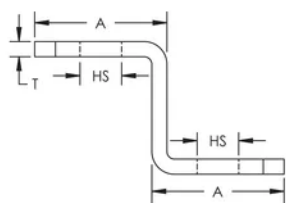

## SPECIFIKACE

Table 1/2

Katalogové číslo	Article Number	Materiál	Povrchová úprava	Hole Size (HS)	A	B
ZB11MM35X35	387975	Ocel	Pregalvanized	11 mm	35 mm	25 mm

Table 2/2

Katalogové číslo	Article Number	Thickness (T)
ZB11MM35X35	387975	4 mm

## DIAGRAMS