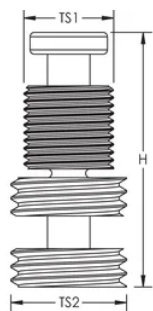

ER2 Mast Terminal Adaptor

Data Solutions

KATALOGOVÉ ČÍSLO

INTCPTADM116UN

VLASTNOSTI

Connects nVent ERICO System 3000 air terminals to ER stainless steel middle mast sections

VLASTNOSTI PRODUKTU

Article Number: 702301

Materiál: Brass

Thread Size 1 (TS1): 1/2" BSPP

Thread Size 2 (TS2): 1 1/16" UNC

Height (H): 59.2mm

Unit Weight: 0.1kg

DIAGRAMS

UPOZORNĚNÍ

Produkty nVent musí být instalovány a používány pouze tak, jak je uvedeno v instrukčních listech a materiálech pro školení nVent. Instrukční listy jsou k dispozici na www.nvent.com a od vašeho zástupce zákaznického servisu nVent. Nesprávná instalace, zneužití, nesprávné použití nebo jiný nedostatek úplného dodržování pokynů a varování nVent může způsobit selhání produktu, poškození majetku, vážné zranění osob a smrt a/nebo zrušit vaši záruku.