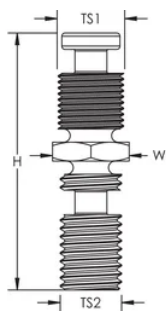

ER1 Mast Terminal Adaptor

Data Solutions

KATALOGOVÉ ČÍSLO

INTCPTADM3/4UNC

VLASTNOSTI

Connects nVent ERICO System 3000 air terminals to ER stainless steel upper mast sections

VLASTNOSTI PRODUKTU

Article Number: 702299

Materiál: Stainless Steel 304 (EN 1.4301)

Thread Size 1 (TS1): 1/2" BSPP

Thread Size 2 (TS2): 3/4" UNC

Height (H): 79.6mm

Width (W): 23.81mm

Unit Weight: 0.1kg

DIAGRAMS

UPOZORNĚNÍ