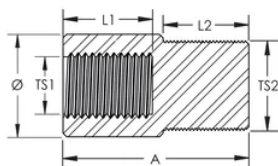

Mast to Air Terminal Adaptor

Data Solutions

KATALOGOVÉ ČÍSLO

INTCPTMI16AT

VLASTNOSTI

Connects Conventional Air Terminal to SIM series Stainless Steel Mast

VLASTNOSTI PRODUKTU

Materiál: Stainless Steel 304L (EN 1.4306)

A: 52mm

Diameter (Ø): 28.6mm

Length 1 (L1): 25mm

Length 2 (L2): 24mm

Thread Size 1 (TS1): M16

Thread Size 2 (TS2): M25

UPOZORNĚNÍ

Produkty nVent musí být instalovány a používány pouze tak, jak je uvedeno v instrukčních listech a materiálech pro školení nVent. Instrukční listy jsou k dispozici na www.nvent.com a od vašeho zástupce zákaznického servisu nVent. Nesprávná instalace, zneužití, nesprávné použití nebo jiný nedostatek úplného dodržování pokynů a varování nVent může způsobit selhání produktu, poškození majetku, vážné zranění osob a smrt a/nebo zrušit vaši záruku.