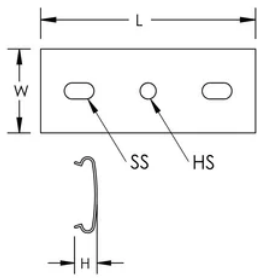

DIAGRAMS

UPOZORNĚNÍ

Produkty nVent musí být instalovány a používány pouze tak, jak je uvedeno v instrukčních listech a materiálech pro školení nVent. Instrukční listy jsou k dispozici na www.nvent.com a od vašeho zástupce zákaznického servisu nVent. Nesprávná instalace, zneužití, nesprávné použití nebo jiný nedostatek úplného dodržování pokynů a varování nVent může způsobit selhání produktu, poškození majetku, vážné zranění osob a smrt a/nebo zrušit vaši záruku.

Naše portfolio silných značek:

CADDY ERICO HOFFMAN ILSCO SCHROFF TRACHTE