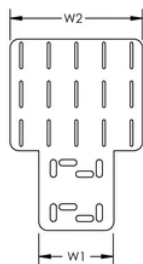

### VLASTNOSTI PRODUKTU

---

Article Number: 820801

Barva: Black

Materiál: Ocel

Length (L): 216mm

Width 1 (W1): 85mm

Width 2 (W2): 150mm

Thickness (T): 1.5mm

Hole Size 1 (HS1): 7 – 20mm

Hole Size 2 (HS2): 3 – 30mm

## DIAGRAMS

---