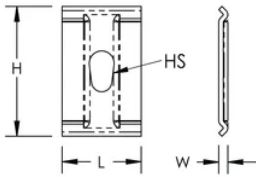

PEMSA Wire Basket Tray Center Support, M8–M10 Hole

Data Solutions

KATALOGOVÉ ČÍSLO

WBTCTRSPRTM10

CERTIFICATIONS

VLASTNOSTI

Ideal for tray widths up to 200mm

Side load access for cable installation

IEC 61537 load rating and earthing compliant

VLASTNOSTI PRODUKTU

Article Number: 820420

Materiál: Ocel

Povrchová úprava: Electrogalvanized

Length (L): 59mm

Width (W): 35mm

Height (H): 5mm

Hole Size (HS): 8 – 10mm

DIAGRAMS

UPOZORNĚNÍ

Produkty nVent musí být instalovány a používány pouze tak, jak je uvedeno v instrukčních listech a materiálech pro školení nVent. Instrukční listy jsou k dispozici na www.nvent.com a od vašeho zástupce zákaznického servisu nVent. Nesprávná instalace, zneužití, nesprávné použití nebo jiný nedostatek úplného dodržování pokynů a varování nVent může způsobit selhání produktu, poškození majetku, vážné zranění osob a smrt a/nebo zrušit vaši záruku.