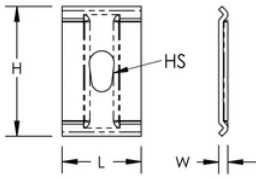

PEMSA Wire Basket Tray Center Support, M6 Hole

Data Solutions

KATALOGOVÉ ČÍSLO

WBTCTRSPRTM6

CERTIFICATIONS

VLASTNOSTI

Ideal for tray widths up to 200mm

Side load access for cable installation

IEC 61537 load rating and earthing compliant

VLASTNOSTI PRODUKTU

Article Number: 820400

Materiál: Ocel

Povrchová úprava: Electrogalvanized

Length (L): 59mm

Width (W): 35mm

Height (H): 5mm

Hole Size (HS): 6mm

DIAGRAMS

UPOZORNĚNÍ

Produkty nVent musí být instalovány a používány pouze tak, jak je uvedeno v instrukčních listech a materiálech pro školení nVent. Instrukční listy jsou k dispozici na www.nvent.com a od vašeho zástupce zákaznického servisu nVent. Nesprávná instalace, zneužití, nesprávné použití nebo jiný nedostatek úplného dodržování pokynů a varování nVent může způsobit selhání produktu, poškození majetku, vážné zranění osob a smrt a/nebo zrušit vaši záruku.