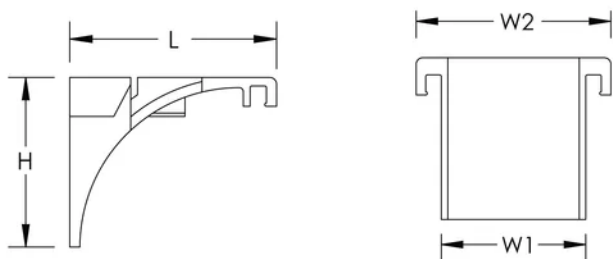

DIAGRAMS

UPOZORNĚNÍ

Produkty nVent musí být instalovány a používány pouze tak, jak je uvedeno v instrukčních listech a materiálech pro školení nVent. Instrukční listy jsou k dispozici na www.nvent.com a od vašeho zástupce zákaznického servisu nVent. Nesprávná instalace, zneužití, nesprávné použití nebo jiný nedostatek úplného dodržování pokynů a varování nVent může způsobit selhání produktu, poškození majetku, vážné zranění osob a smrt a/nebo zrušit vaši záruku.

Naše portfolio silných značek:

CADDY ERICO HOFFMAN ILSCO SCHROFF TRACHTE