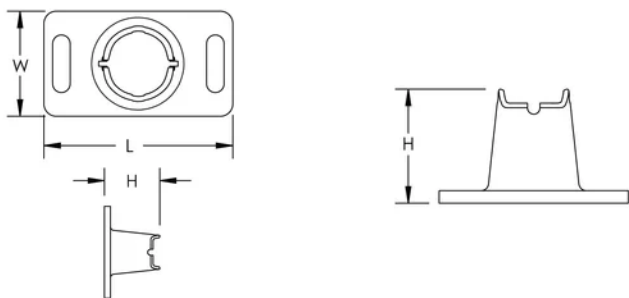

PEMSA Wire Basket Tray Floor Foot

Data Solutions

KATALOGOVÉ ČÍSLO

WBTFLRSPRTRD

CERTIFICATIONS

VLASTNOSTI

Easy to use, quick connect feature

IEC 61537 load rating and earthing compliant

VLASTNOSTI PRODUKTU

Article Number: 820900

Materiál: Plast

Length (L): 75.5mm

Width (W): 42mm

Height (H): 45.5mm

Slot Size (SS): 7 x 23 mm

DIAGRAMS