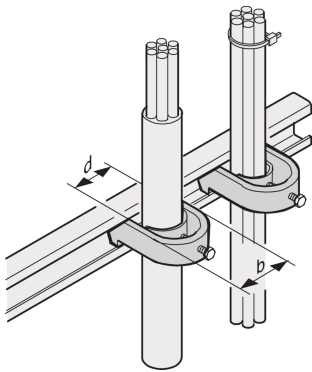

# C-Rail Cable Shell, for Cable Bundle 30 ... 34 mm

### KATALOGOVÉ ČÍSLO

**20114-728**

C-Rails are for better cable management. Installation generally behind the 19" uprights. They are compatible with standard cable clabs.

### VLASTNOSTI

For mounting of cables on C-profiles and cable support rails

### VLASTNOSTI PRODUKTU

Povrchová úprava: Tin Plated

Množství v balení: 10

Materiál: Ocel

Produktová řada: Varistar CP

Product Type: Clamp

Typ: Cable Clamp

Net Weight: 0.49kg