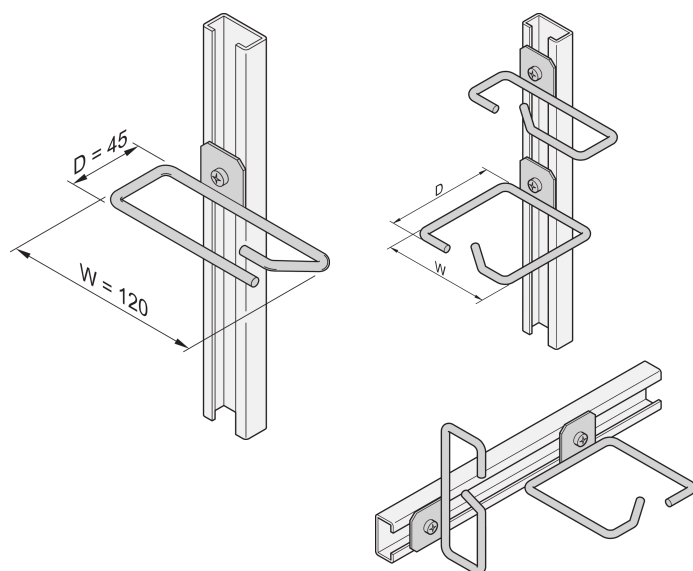

Cable Eye for C-Rail, Steel, 120 x 45 mm

Data Solutions

KATALOGOVÉ ČÍSLO

20118-339

Cable eyes can be attached to slide rails, cable panels, etc.

CERTIFICATIONS

VLASTNOSTI

Cable eye for C-profile

VLASTNOSTI PRODUKTU

Materiál: Ocel

Množství v balení: 4

Povrchová úprava: Pozinkovaná Ocel

Produktová řada: Labrack

Product Type: Cable Eye

Net Weight: 0.295kg

DALŠÍ PODROBNOSTI O PRODUKTU