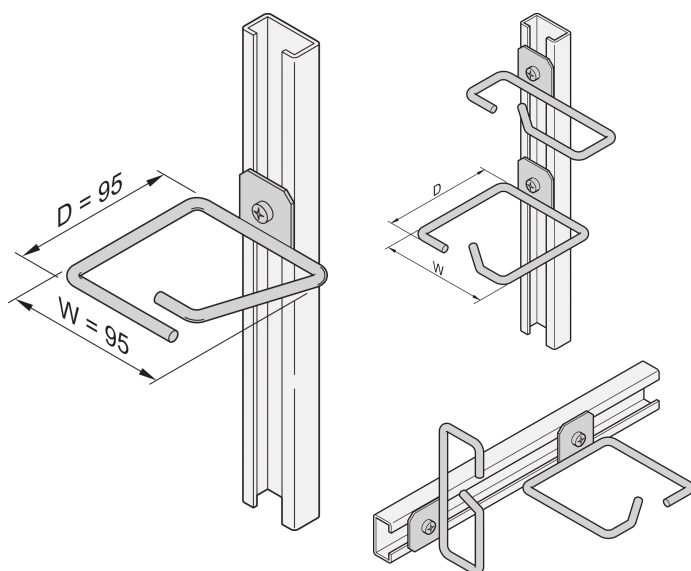

Cable Eye for C-Rail, Steel, 95 x 95 mm

Data Solutions

KATALOGOVÉ ČÍSLO

20118-340

Cable eyes can be attached to slide rails, cable panels, etc.

CERTIFICATIONS

VLASTNOSTI

Cable eye for C-profile

VLASTNOSTI PRODUKTU

Materiál: Ocel

Množství v balení: 4

Povrchová úprava: Pozinkovaná Ocel

Produktová řada: Labrack

Product Type: Cable Eye

Net Weight: 0.326kg

DALŠÍ PODROBNOSTI O PRODUKTU