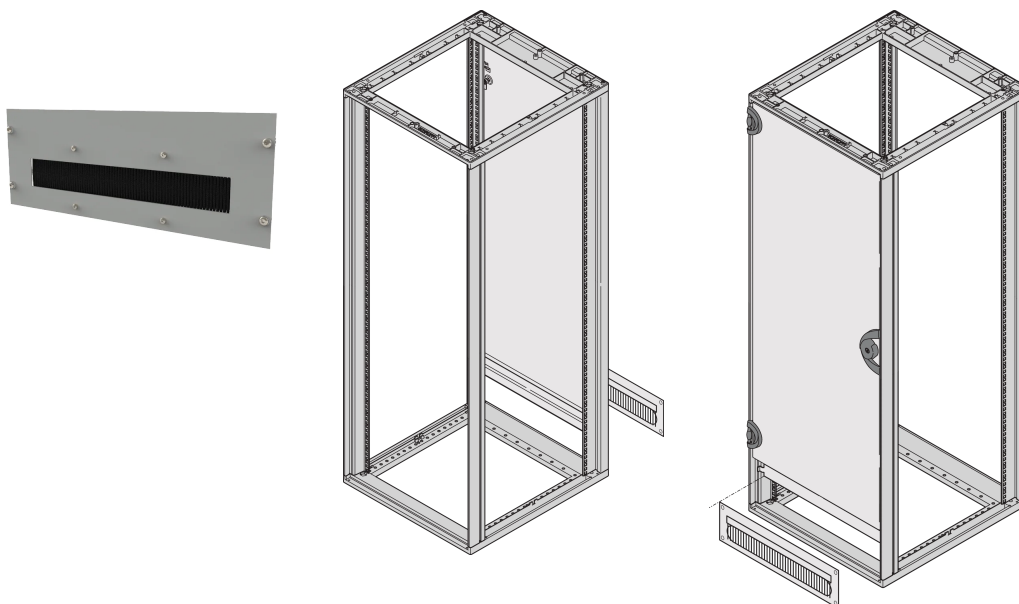

Novastar, Cable Ducting, 4 U, RAL 7035

Data Solutions

KATALOGOVÉ ČÍSLO

20118-390

Cover the opening on shortened doors or rear panels for a more aesthetic look.

CERTIFICATIONS

VLASTNOSTI

To cover the opening on shortened doors or rear panels

Frame, St, 2.5 mm

With black brush strip

VLASTNOSTI PRODUKTU

Rack Height: 4U

Barva: Light Grey

Design Feature: Panel & Brushes

Množství v balení: 1

Kód barvy: RAL 7035

Povrchová úprava: Strukturovaný Práškový

Materiál: Ocel

Produktová řada: Eurorack; Novastar

Product Type: Cover

Typ: Cable Duct

Gross Weight: 1.72kg

UPOZORNĚNÍ

Produkty nVent musí být instalovány a používány pouze tak, jak je uvedeno v instrukčních listech a materiálech pro školení nVent. Instrukční listy jsou k dispozici na www.nvent.com a od vašeho zástupce zákaznického servisu nVent. Nesprávná instalace, zneužití, nesprávné použití nebo jiný nedostatek úplného dodržování pokynů a varování nVent může způsobit selhání produktu, poškození majetku, vážné zranění osob a smrt a/nebo zrušit vaši záruku.